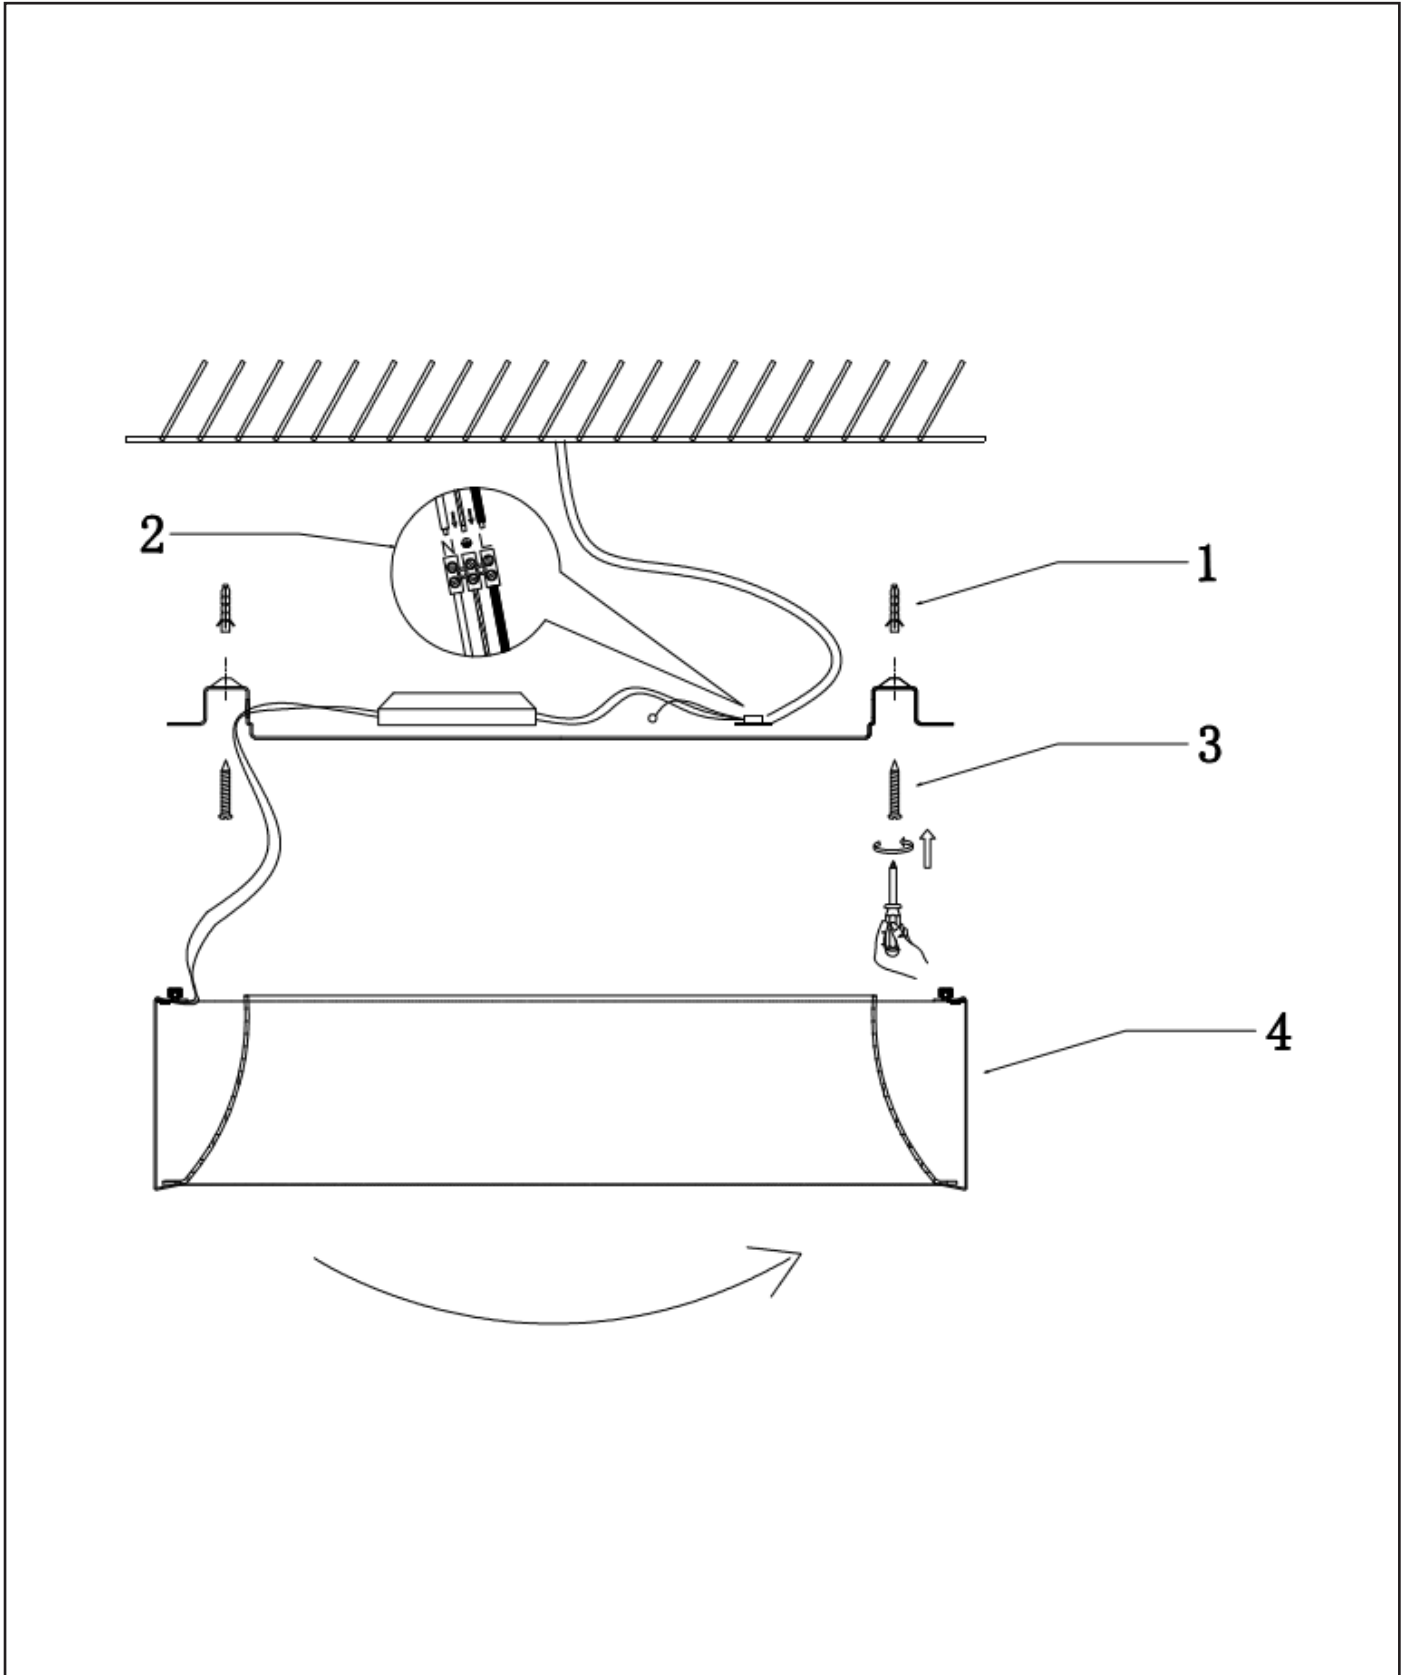

item number:46100/20/30

EAN code:5411212460615

TALOWE

General

Dimensions LxWxH: Ø30x8cm

Height minimum:-

Height maximum: 8cm

Dimensions shade LxWxH: Ø30x8cm

Dimmable : Yes

Light direction : Around (Diffuse)

Adjustable in height :-
(Before Installation)

Directional: Not Directional

Cable:-

Cable length :-

Sensor : Without Sensor

Control : Light Switch Control

www.lucide.com

LUCIDE

TECHNICAL DRAWING & DIMENSIONS

TALOWE

Item number:46100/20/30
EAN code:5411212460615

For more specifications of this product please visit
www.lucide.com

Dit product bevat een lichtbron van energie-efficiëntieklasse G.
 Ce produit contient une source lumineuse de classe énergétique G.
 This product contains a light source of energy efficiency class G.
 Dieses Produkt enthält eine Lichtquelle der Energieeffizienzklasse G.
 Ten produkt zawiera źródło światła o klasie efektywności energetycznej G.