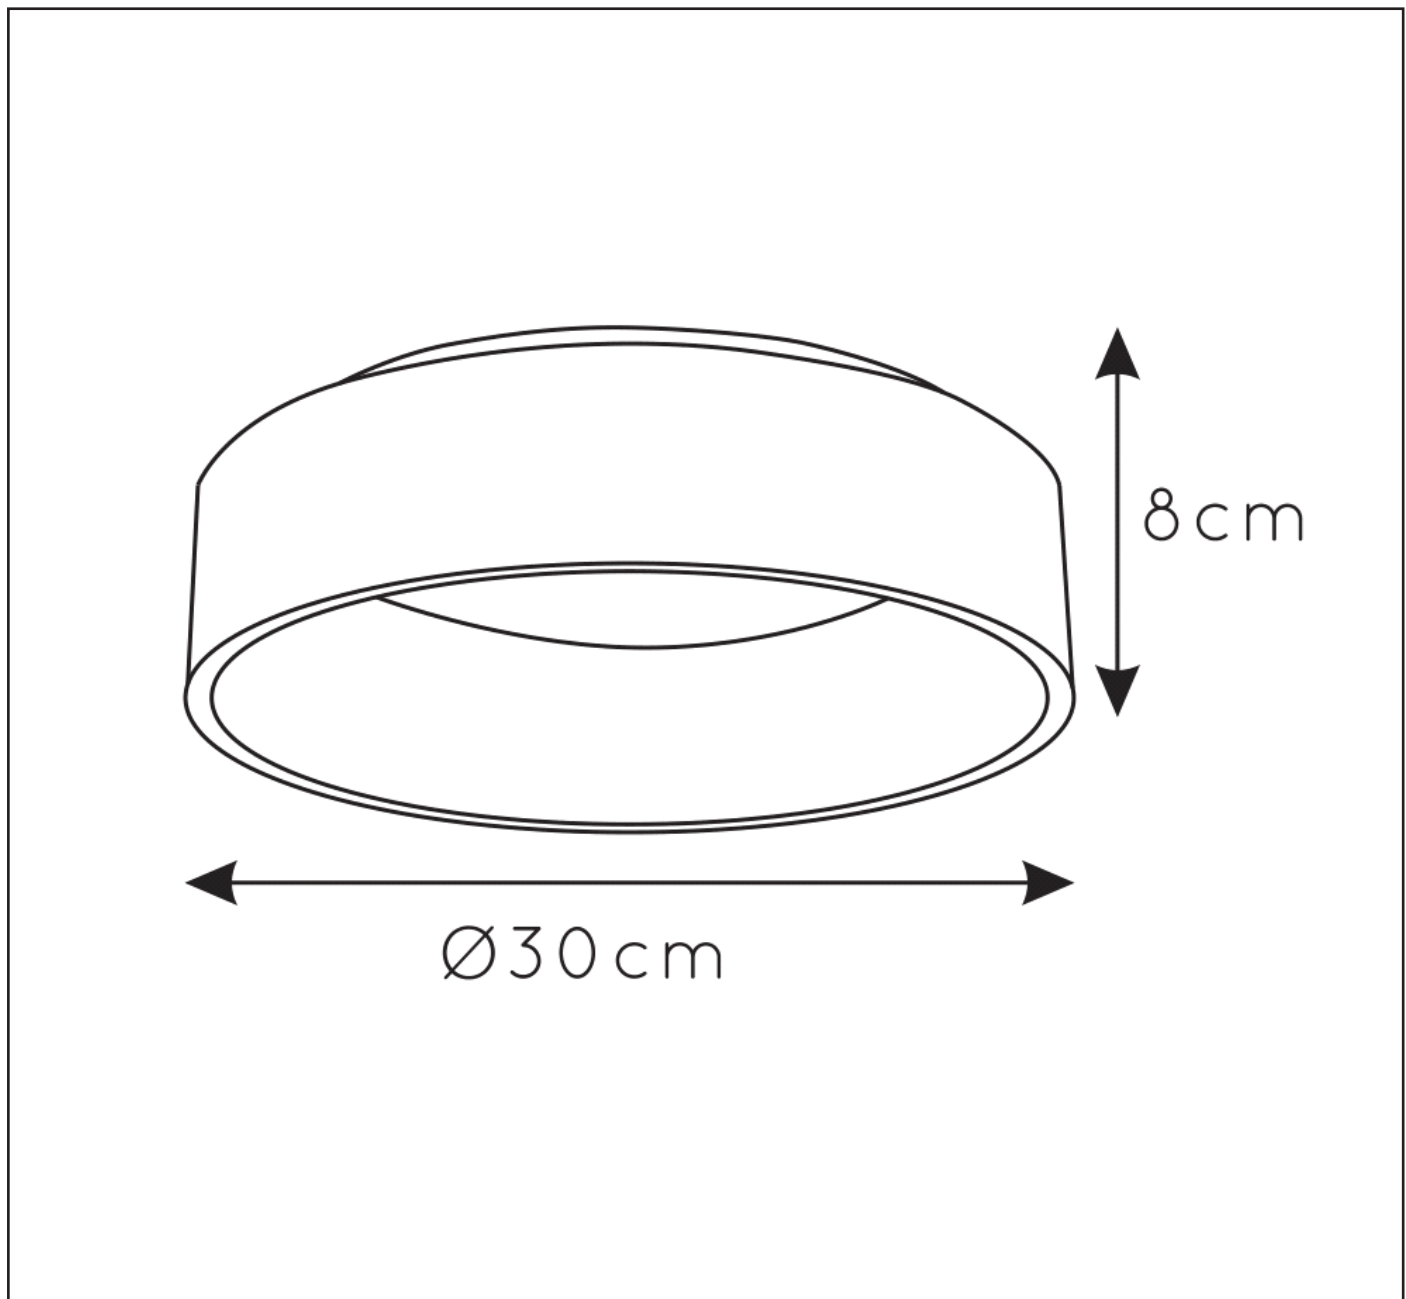

item number:46100/20/30

EAN code:5411212460615

TALOWE

General

Dimensions LxWxH: Ø30x8cm

Height minimum:-

Height maximum: 8cm

Dimensions shade LxWxH: Ø30x8cm

Main material: Aluminium

Ceiling rose material: Aluminium

Color: Black + Acrylic

Style: Modern

Shape : Round

Weight : 1.1 kg

Warranty : 3 years

Product specifications

Dimmable : Yes

Light direction : Around (Diffuse)

Adjustable in height :-
(Before Installation)

Directional: Not Directional

Cable:-

Cable length :-

Sensor : Without Sensor

Control : Light Switch Control

www.lucide.com

LUCIDE

TECHNICAL DRAWING & DIMENSIONS

TALOWE

Item number:46100/20/30
EAN code:5411212460615

For more specifications of this product please visit
www.lucide.com

Dit product bevat een lichtbron van energie-efficiëntieklasse G.
 Ce produit contient une source lumineuse de classe énergétique G.
 This product contains a light source of energy efficiency class G.
 Dieses Produkt enthält eine Lichtquelle der Energieeffizienzklasse G.
 Ten produkt zawiera źródło światła o klasie efektywności energetycznej G.